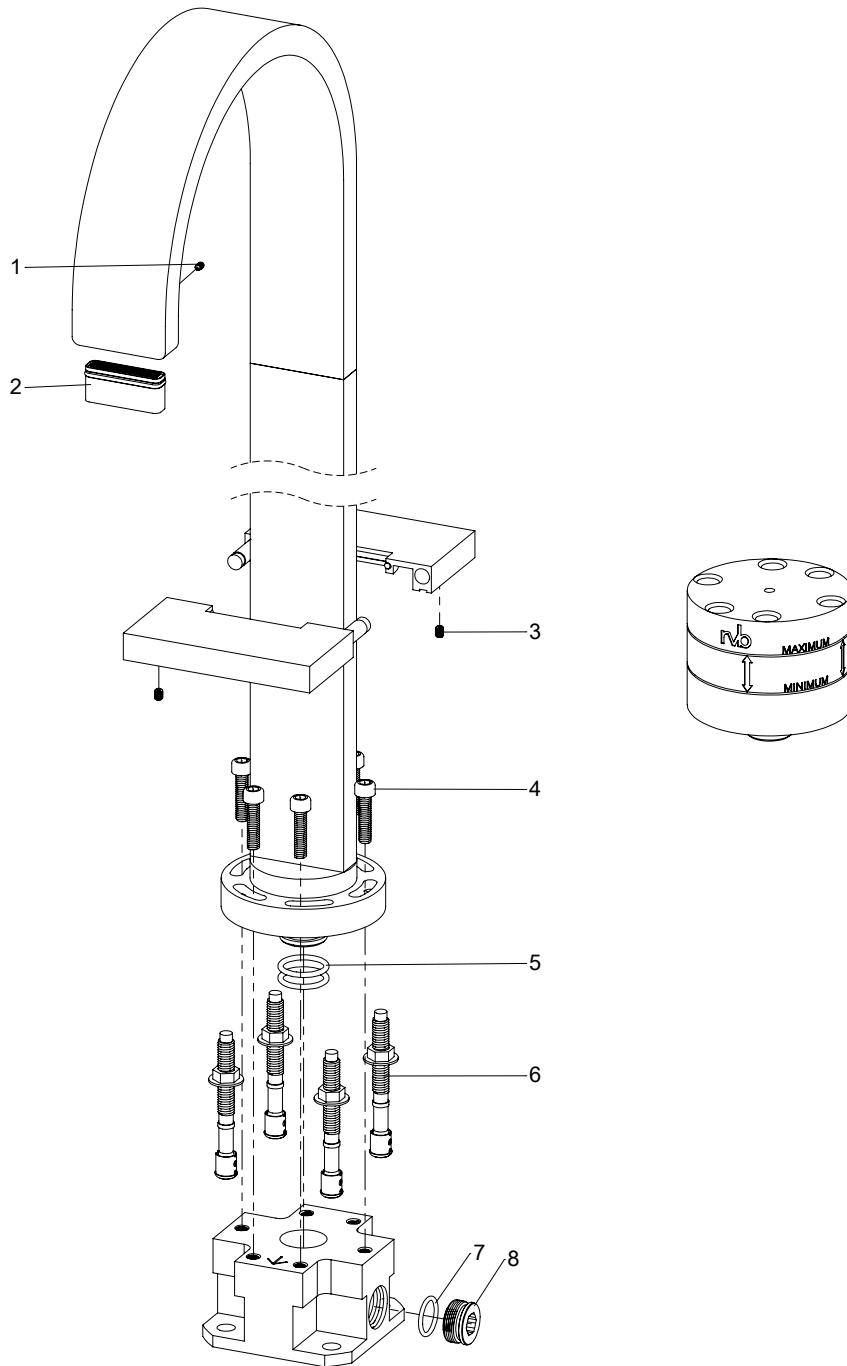

## 8009.--.37

Description    Bec baignoire au sol  
                    Baduitloop voor vloermontage  
                    Floor mounted bath spout

- FR** Instructions de montage et titre de garantie
- NL** Montagevoorschrift en garantiebewijs
- GB** Note of assembly and guarantee voucher

**Picture**

**Product details**

**Technical drawing**

Matériel fourni  
 Geleverd materiaal  
 Included material

A

B

C (x4)

G