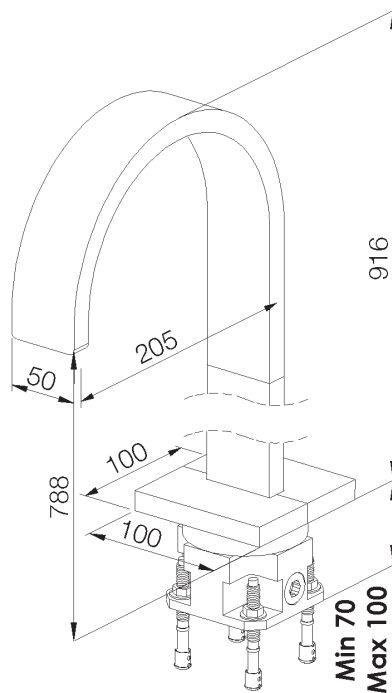

Picture

Product details

Technical drawing