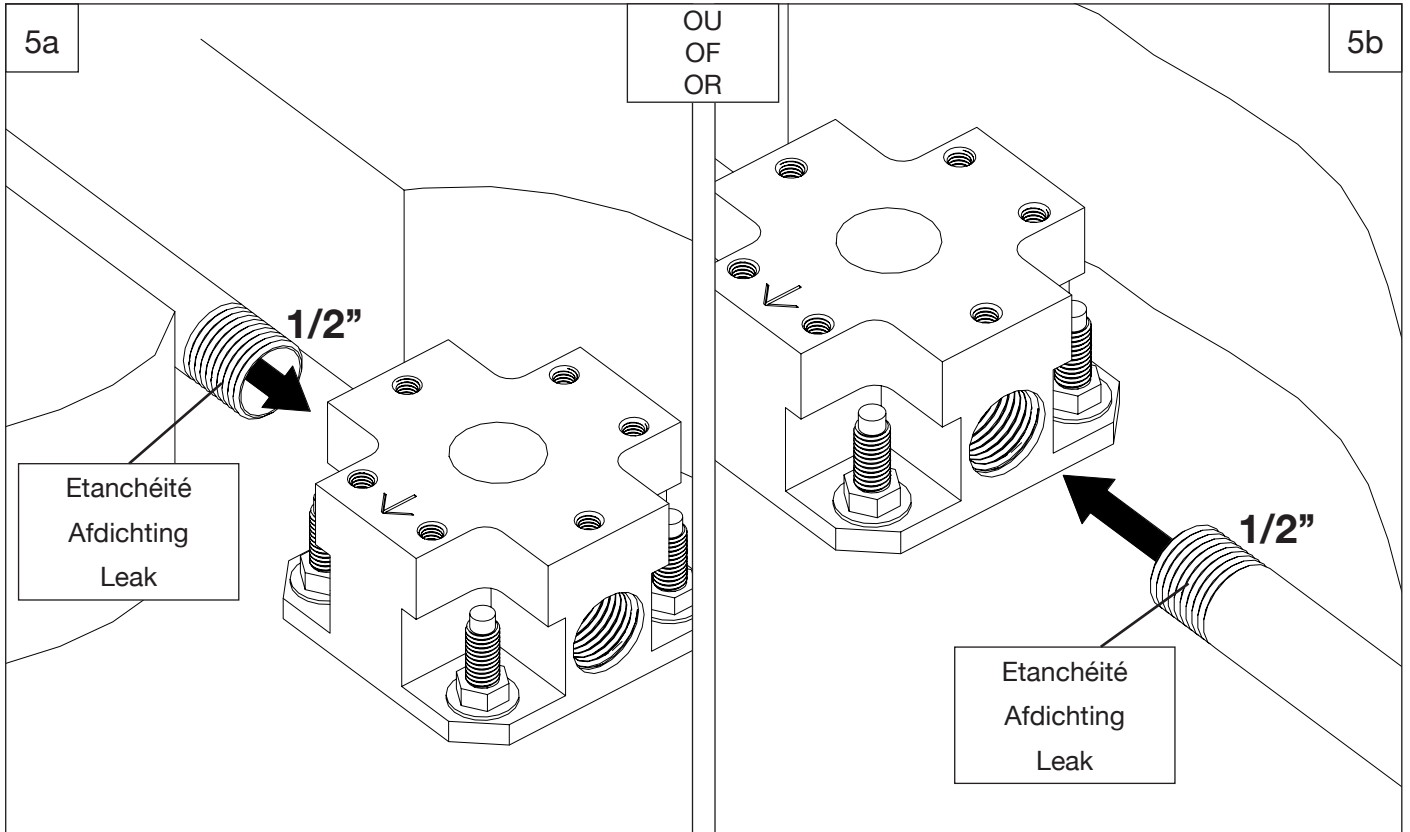

## 8009.--.37

Description    Bec baignoire au sol  
                    Baduitloop voor vloermontage  
                    Floor mounted bath spout

- FR** Instructions de montage et titre de garantie
- NL** Montagevoorschrift en garantiebewijs
- GB** Note of assembly and guarantee voucher

D

E (x6)

F

F

3

4

7

Tester l'étanchéité  
Afdichting testen  
Leak testing