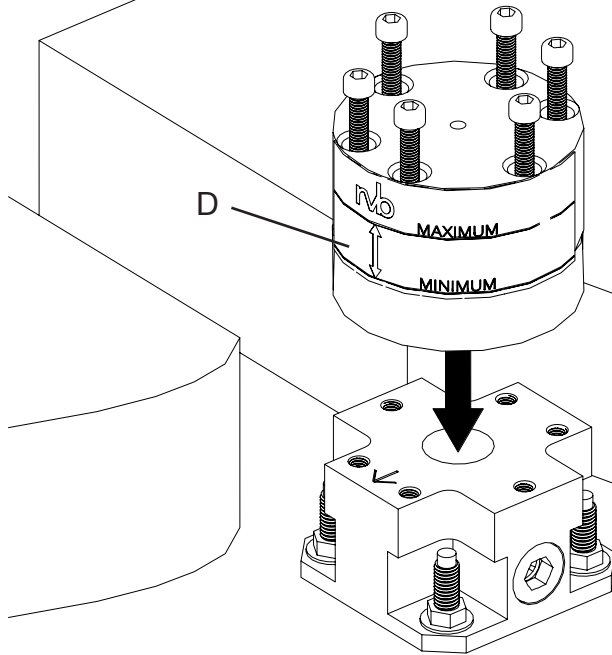

## 8009.--.37

Description    Bec baignoire au sol  
                    Baduitloop voor vloermontage  
                    Floor mounted bath spout

- FR** Instructions de montage et titre de garantie
- NL** Montagevoorschrift en garantiebewijs
- GB** Note of assembly and guarantee voucher

D

E (x6)

F

F

3

4

7

Tester l'étanchéité  
Afdichting testen  
Leak testing