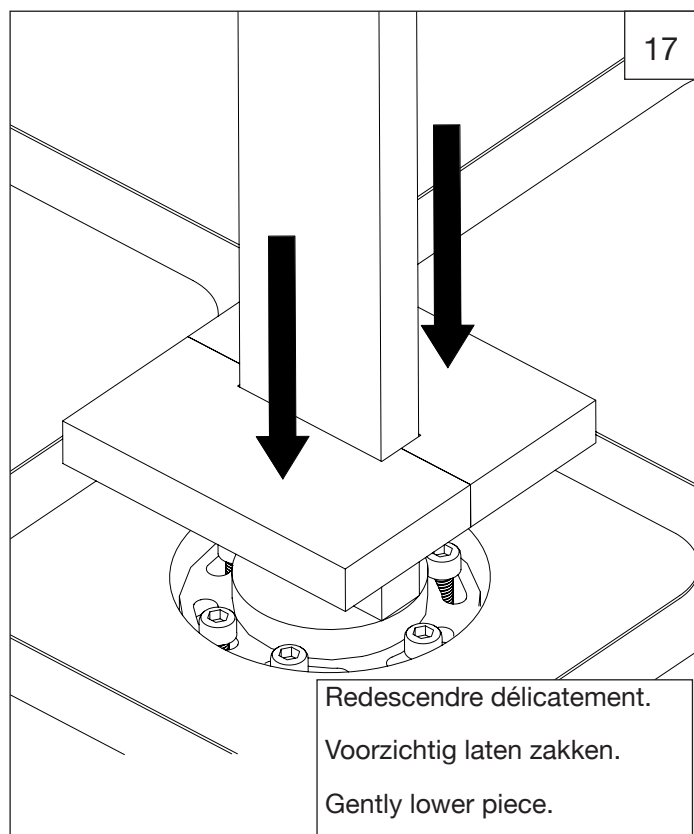

## 8009.--.37

Description    Bec baignoire au sol  
                    Baduitloop voor vloermontage  
                    Floor mounted bath spout

- FR** Instructions de montage et titre de garantie
- NL** Montagevoorschrift en garantiebewijs
- GB** Note of assembly and guarantee voucher

8

Faire finition du sol.  
Plaats de afwerking  
van de vloer.  
Place the floor  
finishing.

9

10

11

12

13

14