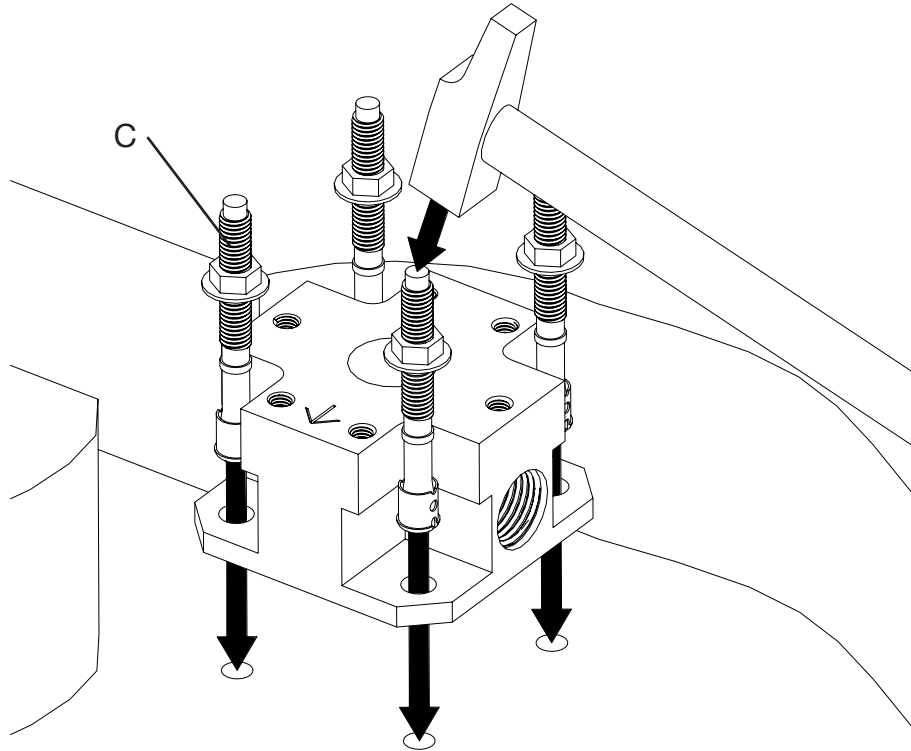

## 8009.--.37

Description    Bec baignoire au sol  
                    Baduitloop voor vloermontage  
                    Floor mounted bath spout

- FR** Instructions de montage et titre de garantie
- NL** Montagevoorschrift en garantiebewijs
- GB** Note of assembly and guarantee voucher

D

E (x6)

F

F

3

4

7

Tester l'étanchéité  
Afdichting testen  
Leak testing