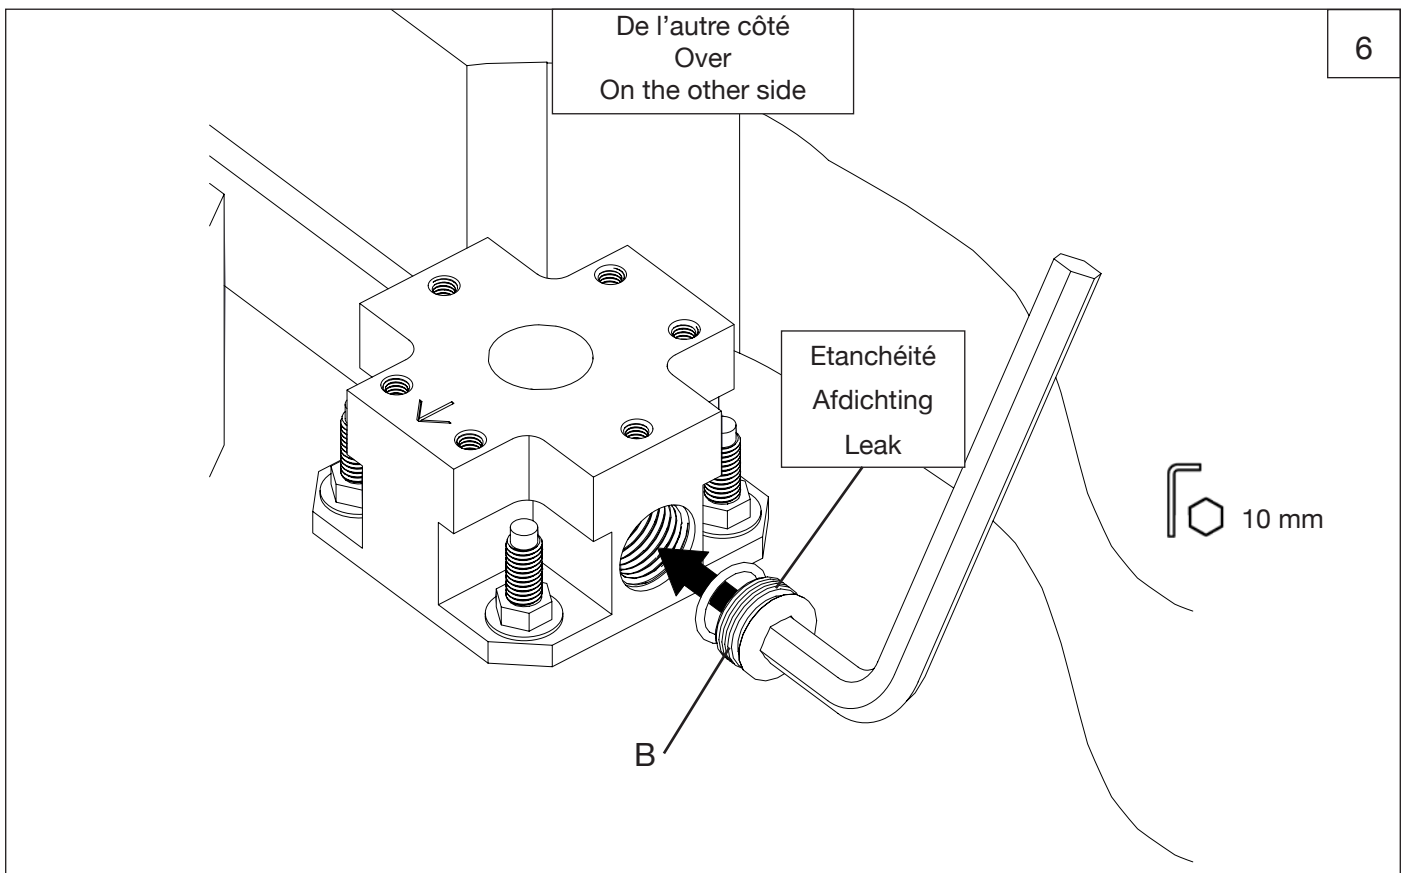

## 8009.--.37

Description    Bec baignoire au sol  
                    Baduitloop voor vloermontage  
                    Floor mounted bath spout

- FR** Instructions de montage et titre de garantie
- NL** Montagevoorschrift en garantiebewijs
- GB** Note of assembly and guarantee voucher

D

E (x6)

F

F

3

4

7

Tester l'étanchéité  
Afdichting testen  
Leak testing