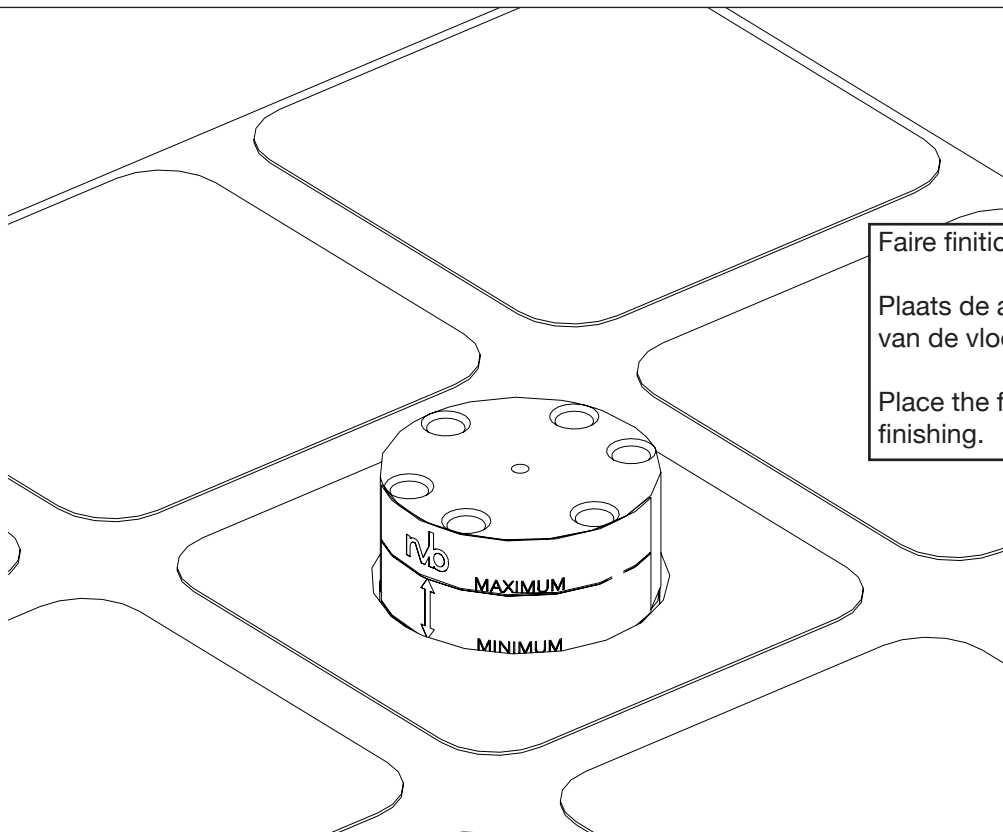

Faire finition du sol.
Plaats de afwerking
van de vloer.
Place the floor
finishing.