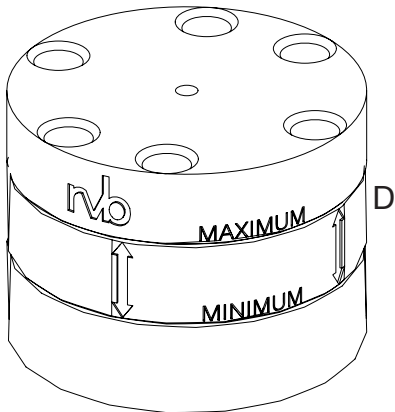

## 8009.--.37

Description    Bec baignoire au sol  
                    Baduitloop voor vloermontage  
                    Floor mounted bath spout

- FR** Instructions de montage et titre de garantie
- NL** Montagevoorschrift en garantiebewijs
- GB** Note of assembly and guarantee voucher

**Picture**

**Product details**

**Technical drawing**

Matériel fourni  
 Geleverd materiaal  
 Included material

A

B

C (x4)

G

D

E (x6)

F

F

3

4

7

Tester l'étanchéité  
Afdichting testen  
Leak testing