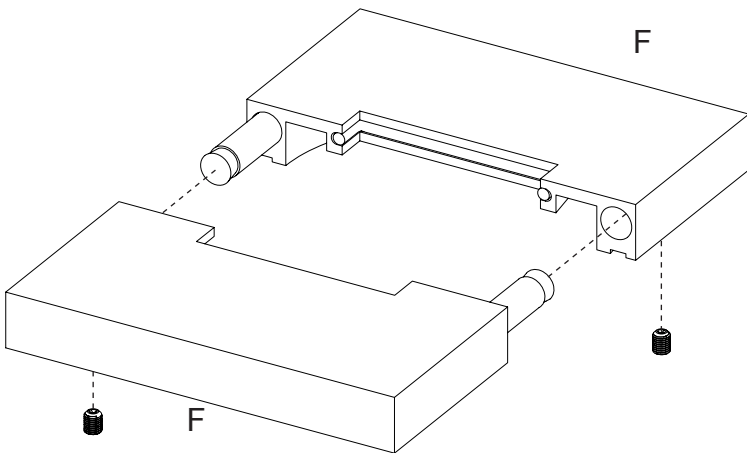

Matériel fourni
Geleverd materiaal
Included material

F

F